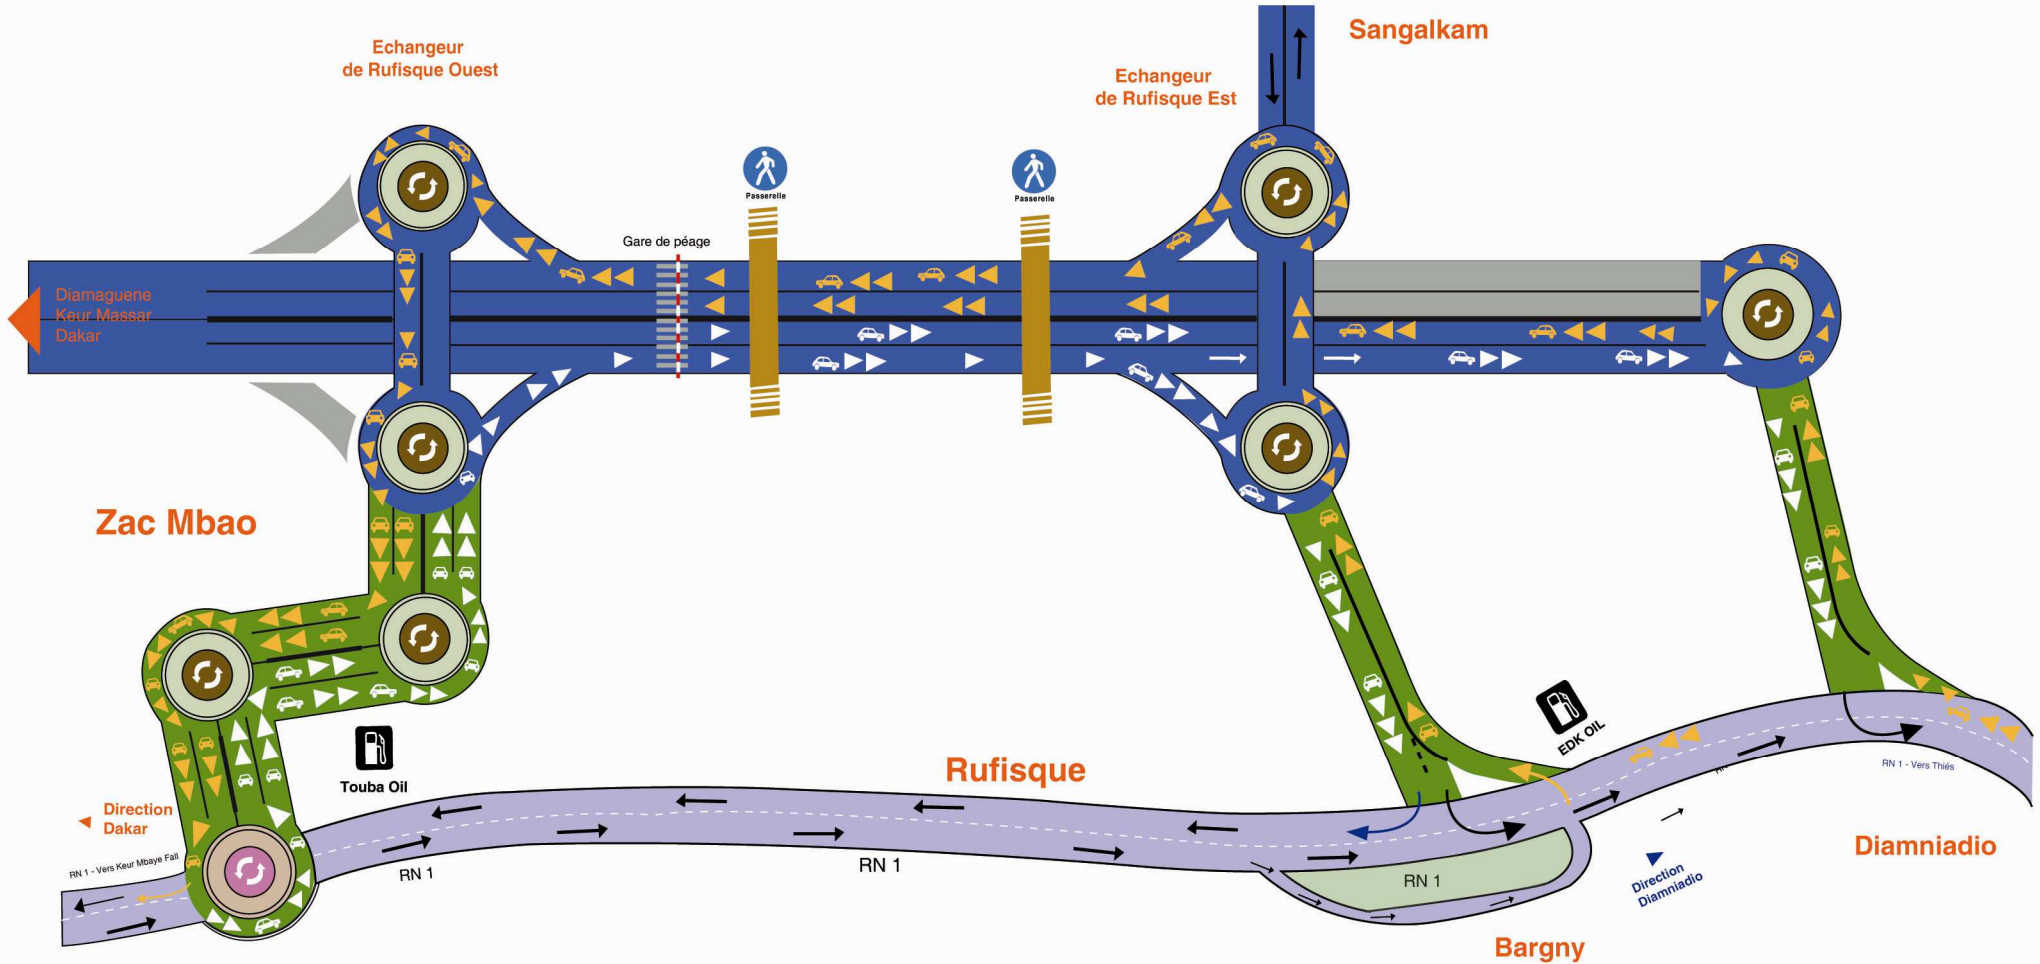

NOUVEAU PLAN DE CIRCULATION CONTOURNEMENT DE RUFISQUE A PARTIR DU 12 NOVEMBRE 2012

LEGENDE

Route Nationale 1	Giratoire Cap des Biches	Tronçon Autoroute Rufisque Ouest - Rufisque Est	Passerelle	Sens Dakar - Diamniadio
Barreaux Est et Ouest de Zac Mbao	Tronçon Autoroute en travaux Rufisque Est - Diamniadio	Gare de péage	Sens Diamniadio - Dakar	